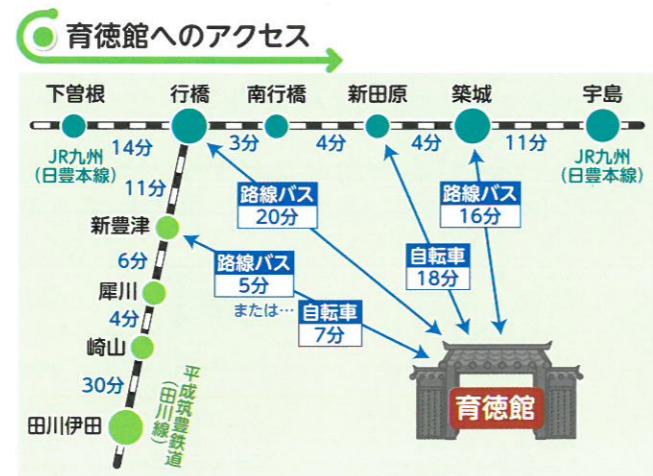

あなたも育徳館で学ぼう!!

育徳館高校は
あなたの未来を
応援します。

次世代のリーダーをめざして

福岡県立育徳館高等学校

〒824-0121 福岡県京都郡みやこ町豊津973
TEL0930-33-2003/FAX 0930-33-5037

<http://ikutoku-h.fku.ed.jp/>

福岡県立 育徳館高等学校

令和3年度 学校案内