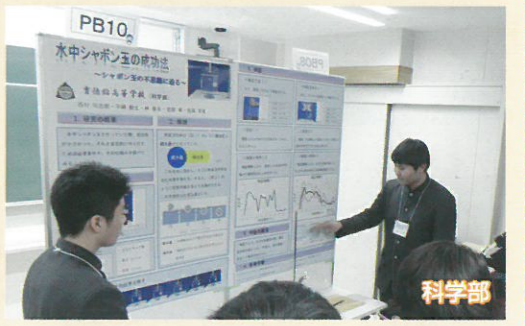

育徳館が目指す生徒像は？

徳 品位を備え、人として良い行いが出来る生徒
人を思いやり、ものごとに感動できる豊かな人間性を持ち、
社会の一員として行動できる生徒

学校行事

年間をとおして、育徳館ならではの学校行事が準備されています。なお、掲載内容は令和3年度実施予定のものです。

- 入学式 - 自立と協働を学ぶ体験活動(1年)	進路説明会	- 体育大会 - 期末考査	- 三者面談 - 夏季セミナー	夏季セミナー	- 文化祭 - 中間考査
April 4	May 5	June 6	July 7	August 8	September 9

- 英語検定 - 海外修学旅行(2年)	期末考査	- マラソン大会 - 三者面談 - 冬季セミナー		学年末考査	- 卒業式 - クラスマッチ - 春季セミナー
October 10	November 11	December 12	January 1	February 2	March 3

部活動

体育系

剣道、野球、柔道、バドミントン、サッカー
男子バスケットボール、女子バスケットボール
女子バレーボール、陸上競技、弓道、応援団

それぞれの部活動で生徒たちは勉強と部活動を両立させながら頑張っています。

令和元年度の主な実績

- **バレー部**
  - 国民体育大会ビーチバレー競技福岡県代表予選会 優勝
  - 国民体育大会「いきいき茨城ゆめ国体」出場
  - 全日本ビーチバレー選手権福岡県予選会 優勝
  - 全日本ビーチバレー女子選手権大会
  - 福岡県ビーチバレージュニア選手権大会 優勝
  - 全九州ビーチバレーボールジュニア選手権大会 優勝
  - ビーチバレージャパン女子ジュニア選手権全国大会 準優勝
  - 全九州ビーチバレーボールジュニア選手権大会 第3位
- **剣道部**
  - 全国高校総体・全九州大会福岡県予選 男子団体出場・女子団体出場 女子個人出場 県大会第3位
  - 九州高校総体九州大会出場
  - 福岡県高校新人剣道大会福岡県予選 男子団体第6位 女子団体準優勝 女子個人第3位
  - 全国選抜高等学校剣道大会福岡県大会 女子団体ベスト8
- **弓道部**
  - 全国高校総体全九州大会福岡県予選 男子個人出場 女子個人出場
  - 福岡県高校新人弓道大会福岡県予選 女子団体優勝 女子個人第2・3位
- **サッカー部**
  - 福岡県高校新人サッカー大会福岡県予選県大会出場
- **野球部**
  - 福岡中央地区高校野球大会 準優勝
  - 行橋市長旗争奪高校野球大会 優勝
- **バドミントン部**
  - 福岡県高校新人バドミントン大会福岡県予選 男子団体ベスト16 女子団体ベスト16
- **柔道部**
  - 福岡県高校新人柔道大会福岡県予選 男子個人出場

文化系

管弦楽、華道、茶道、科学
美術、文芸、調理、囲碁・将棋

文化部で特徴的なのは、管弦楽部です。県下の高校では珍しいオーケストラ編成です。このため、ヴァイオリンやヴィオラ、チェロなどの弦楽器も演奏することができます。

令和元年度の主な実績

- **文芸部**
  - 福岡県高等学校総合文化祭文芸部門 (県大会) 俳句部門最優秀賞 短歌部門優秀賞 詩部門奨励賞
  - 全国高等学校総合文化祭 (佐賀大会) 出場
  - 全九州高等学校総合文化祭 (宮崎大会) 最優秀賞
  - 福岡県高等学校総合文化祭文芸部門 (県大会) 文芸部誌部門 優秀賞
- **管弦楽部**
  - 福岡県高等学校総合文化祭 (県大会) 器楽・管弦楽部門 最優秀賞を受賞
  - 上記の結果全国大会に出場 (2回目3年ぶり) 令和2年度全国高等学校総合文化祭 (高知大会)
- **囲碁・将棋部**
  - 福岡県高等学校総合文化祭 (県大会) 囲碁部門 女子個人戦第3位
  - 全九州高等学校総合文化祭 (宮崎大会) 囲碁部門 女子個人出場