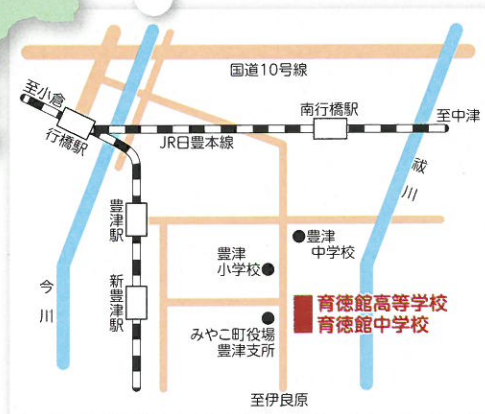

あなたも育徳館高校で学ぼう!!

育徳館高校は
あなたの未来を
応援します。

育徳館へのアクセス

福岡県立育徳館高等学校

〒824-0121 福岡県京都郡みやこ町豊津973

TEL 0930-33-2003 FAX 0930-33-5037

<http://ikutoku-h.fku.ed.jp/>