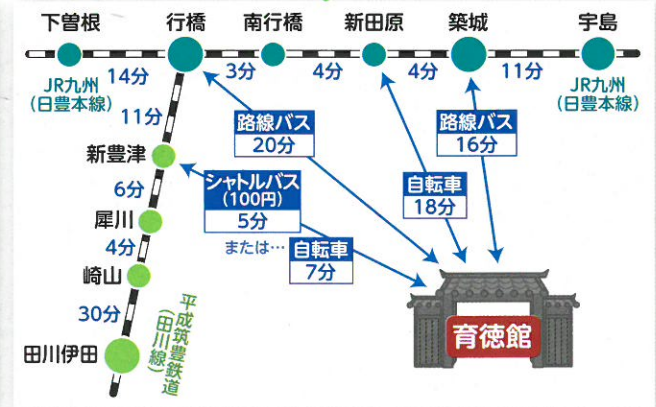

あなたも育徳館高校で学ぼう!!

育徳館高校は
あなたの未来を
応援します。

育徳館へのアクセス

福岡県立育徳館高等学校

〒824-0121 福岡県京都郡みやこ町豊津973

TEL 0930-33-2003 FAX 0930-33-5037

<http://ikutoku-h.fku.ed.jp/>